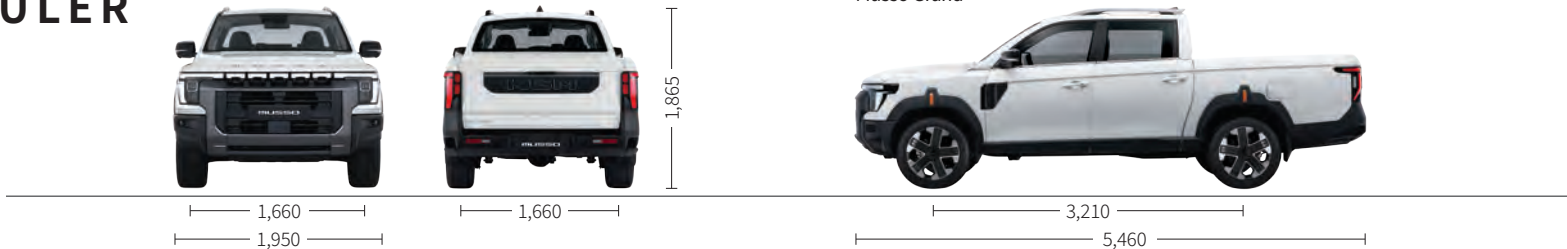

TEKNİK ÖZELLİKLER

			MUSSO GRAND	
MOTOR			DIESEL 2.2	
ÇEKİŞ SİSTEMİ			2WD	
VİTES			6AT	
EMİSYON			Euro 6e-bis	
DIŞ BOYUTLAR	Uzunluk	mm	5,460	
	Genişlik	mm	1,950	
	Yükseklik	mm	1,865 (with roof rack : 1,875)	
	Aks Mesafesi	mm	3,210	
	Lastik Ölçüleri	Ön	mm	1,660(255/60R18)
		Arka	mm	1,660 (255/60R18)
	Çıkıntı	Ön	mm	920
		Arka	mm	1,330
	Minimum yerden yükseklik	mm	248 (Aks Arası Boşluk)	
Minimum dönüş yarıçapı	m	6.09		
MOTOR	Yakıt	-	Diesel	
	Yakıt deposu	ℓ	75	
	Kapasite	cc	2,157	
	Çap x Strok	mm	86.2 X 92.4	
	Sıkıştırma oranı	-	15.5 : 1	
	Silindir sayısı	-	4 In-line	
PERFORMANS	Maks. güç	kW/rpm	148.6/3,800	
		ps/rpm	202/3,800	
	Maks. tork	Nm/rpm	441/1,600~2,600 (6AT)	
		kgf.m/rpm	45/1,600~2,600 (6AT)	
Maks. hız	km/h	172		
SÜSPANSİYON	Ön	-	Çift Salıncaklı	
	Arka	-	5-Link	
AĞIRLIK	Maksimum Taşıma Kapasitesi	kg	2,890	
	Boş Ağırlığı	kg	2,025~2,091	
	Çekme Kapasitesi	Frenli	kg	2,600
		Frensiz	kg	750
YAKIT TÜKETİMİ	CO2 (Karma)	g/km	247.00	
	Karma	ℓ/100km	9.393	
	Düşük Faz	ℓ/100km	11.885	
	Orta Faz	ℓ/100km	8.842	
	Yüksek Faz	ℓ/100km	8.112	
	Ekstra Yüksek Faz	ℓ/100km	9.888	

* Yakıt tüketimi, yol koşullarına veya sürücünün sürüş alışkanlıklarına göre değişiklik gösterebilir. * Yukarıdaki teknik veriler, bölgesel sertifikasyon gereklilikleri veya satış özelliklerine göre küçük farklılıklar gösterebilir.

ÖLÇÜLER

(mm)

Şahsuvaroğlu İTH. İHR. OTOMOTİV SANAYİ ANONİM ŞİRKETİ Önceden belirtmeden satışa sürülen araçlarda model, teknik özellikler, donanım ve aksesuar değişikliği yapma hakkı saklıdır. Sipariş yada sipariş edilen malı tanımlamak için kullanılan işaret ve rakamlardan herhangi bir hak iddia edilemez. Şekiller ve resimler seri üretim kapsamı dışında standart olmayan ilave aksesuar ve donanımlar içerebilir ve veya seçilen modele göre farklılıklar gösterebilir. İsteğe bağlı aksesuarlar ücrete tabidir. Genel bilgi içeren bu döküman taahhüt ve sözleşme niteliğinde değildir. Bu dökümandaki araçların güncel özellikleri hakkında en yakın bayimize başvurabilirsiniz.